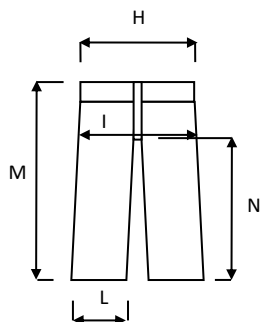

Scheda tecnica indumento/Garment technical data sheet. 8025B.01

	Misure delle taglie/Size measurements [cm]							
Taglia/Size:	S	M	L	XL	XXL	3XL	4XL	5XL
H. Vita/Waist :	80	85	90	95	100	105	110	115
I. Bacino /Hip:	98	102	106	110	114	118	122	126
L. Fondo Gamba/Leg opening:	35	36	37	38	39	40	41	42
M. Lunghezza/Lenght:	103	105	107	109	111	113	115	117
N. Interno gamba/Inseam:	78	79,5	81	82,5	84	85,5	87	89,5

Disegno e foto/Drawing and photo

8025D → PANTALONE JEAN STRETCH "JEST" in DISPLAY /
8025D → DISPLAY "JEST" STRETCH JEANS TROUSERS
n. 12 box assortiti (unico colore) /n. 12 assorted boxes (one colour)

(1/S, 2/M, 3/L, 3/XL, 2/XXL, 1/XXXL)

Vicenza, 23/11/2022

Resp. acquisti/Purchasing manager